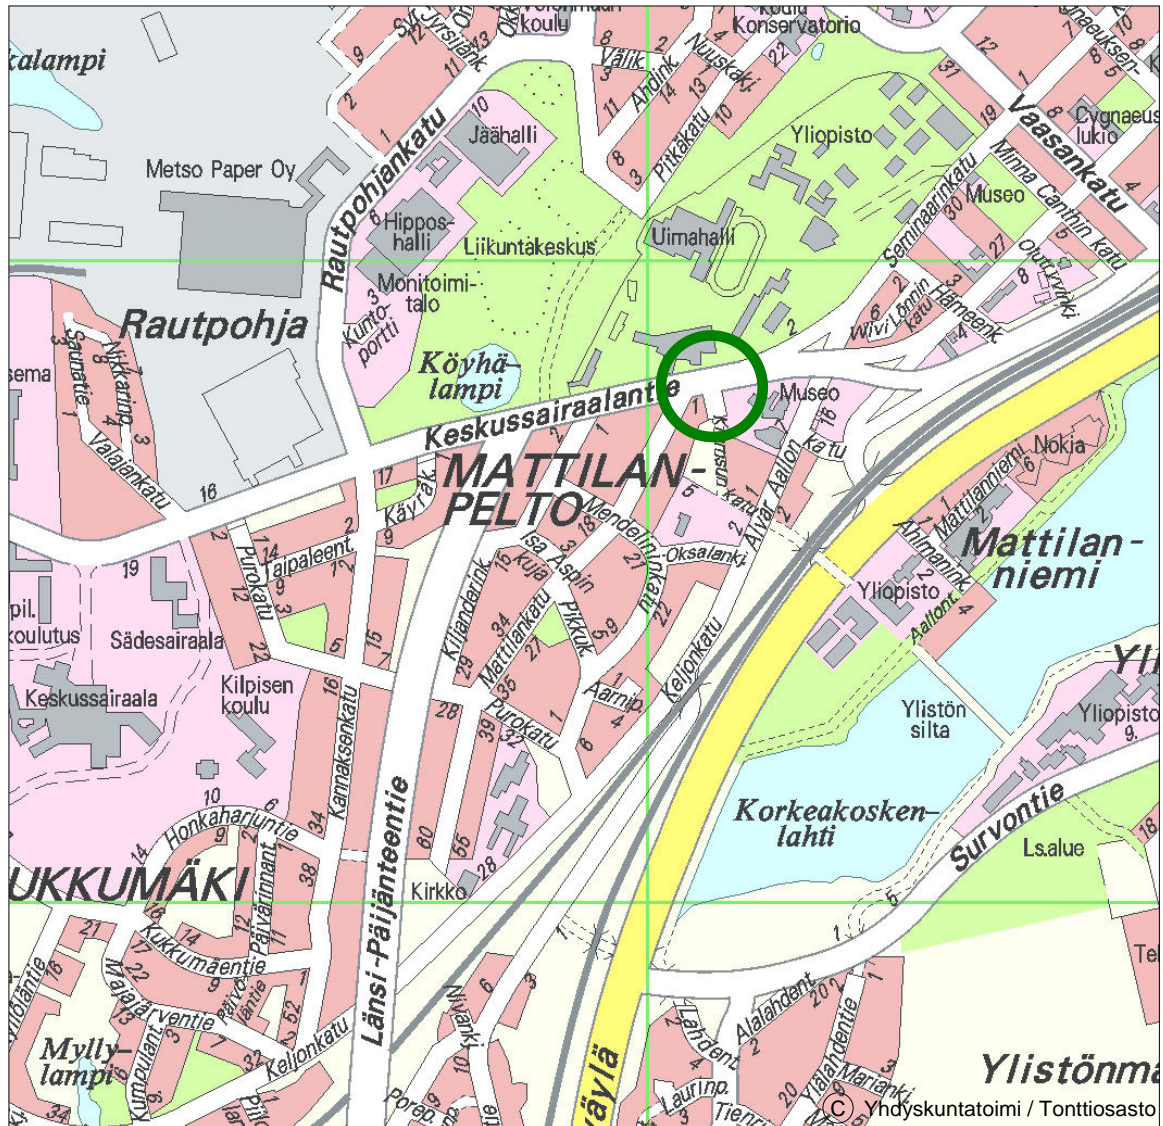

JYVÄSKYLÄN KAUPUNKI

Katu- ja puisto-osasto

KESKUSSAIRAALANTIEN JA KRAMSUNKADUN LIITTYMÄ

KATUSUUNNITELMA
LIIKENTEENOHJAUSUUNNITELMA