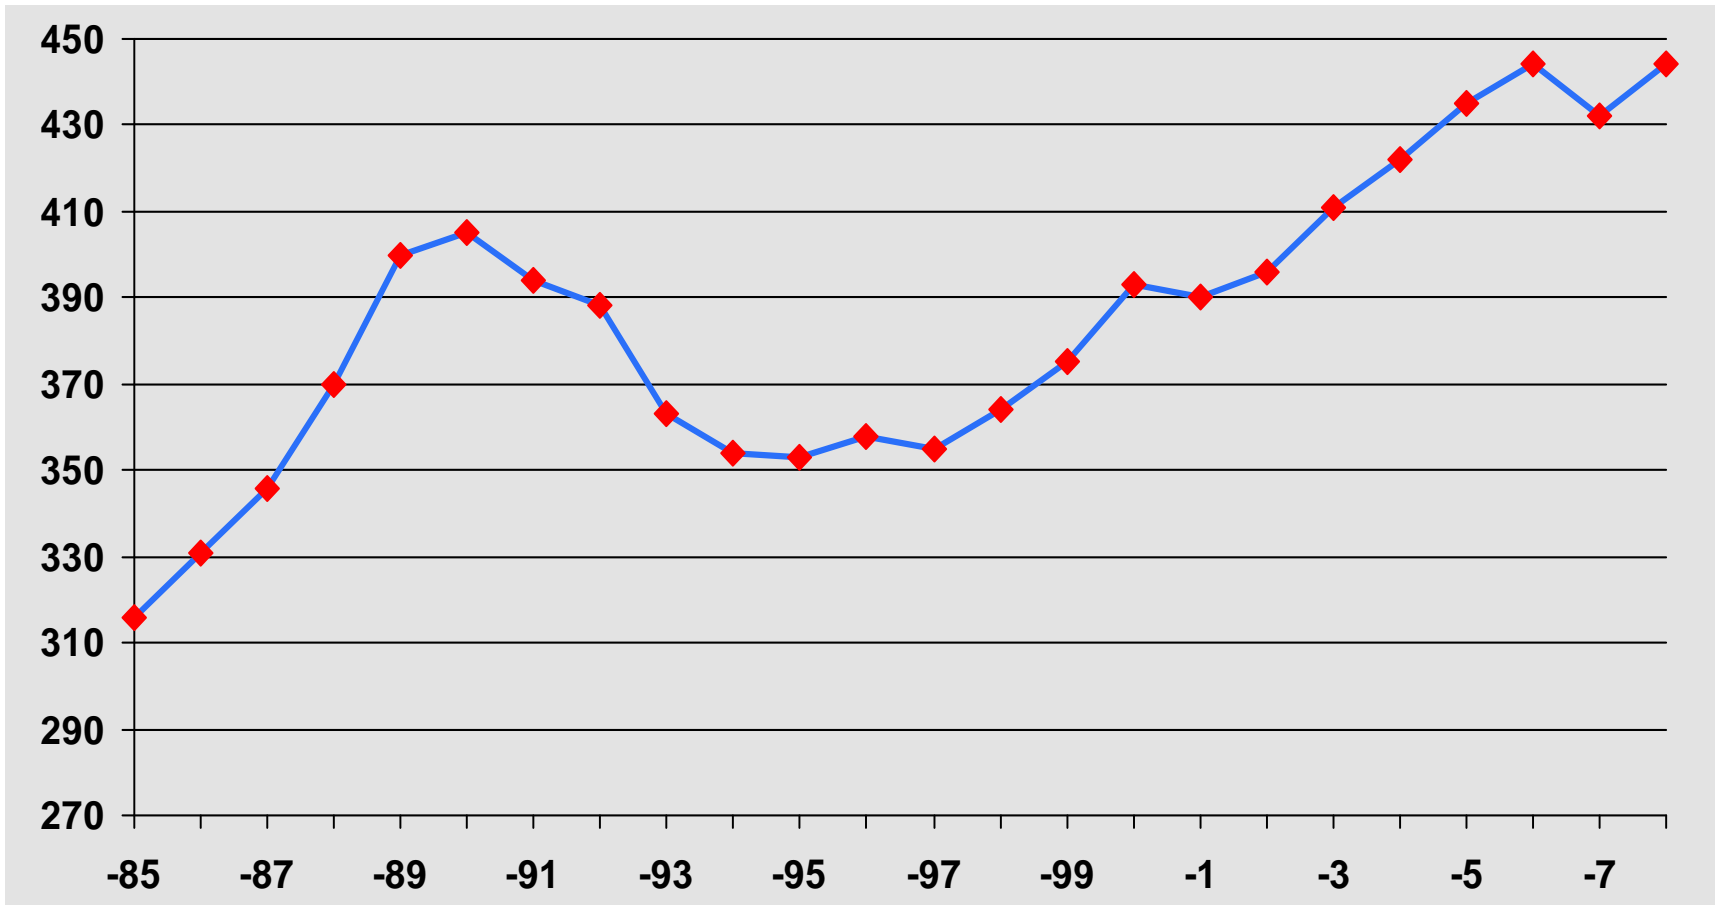

Henkilöautotiheys Jyväskylässä

(Ha / 1 000 asukasta vuoden lopussa)

JYVÄSKYLÄ
uuden aallon kaupunki ~